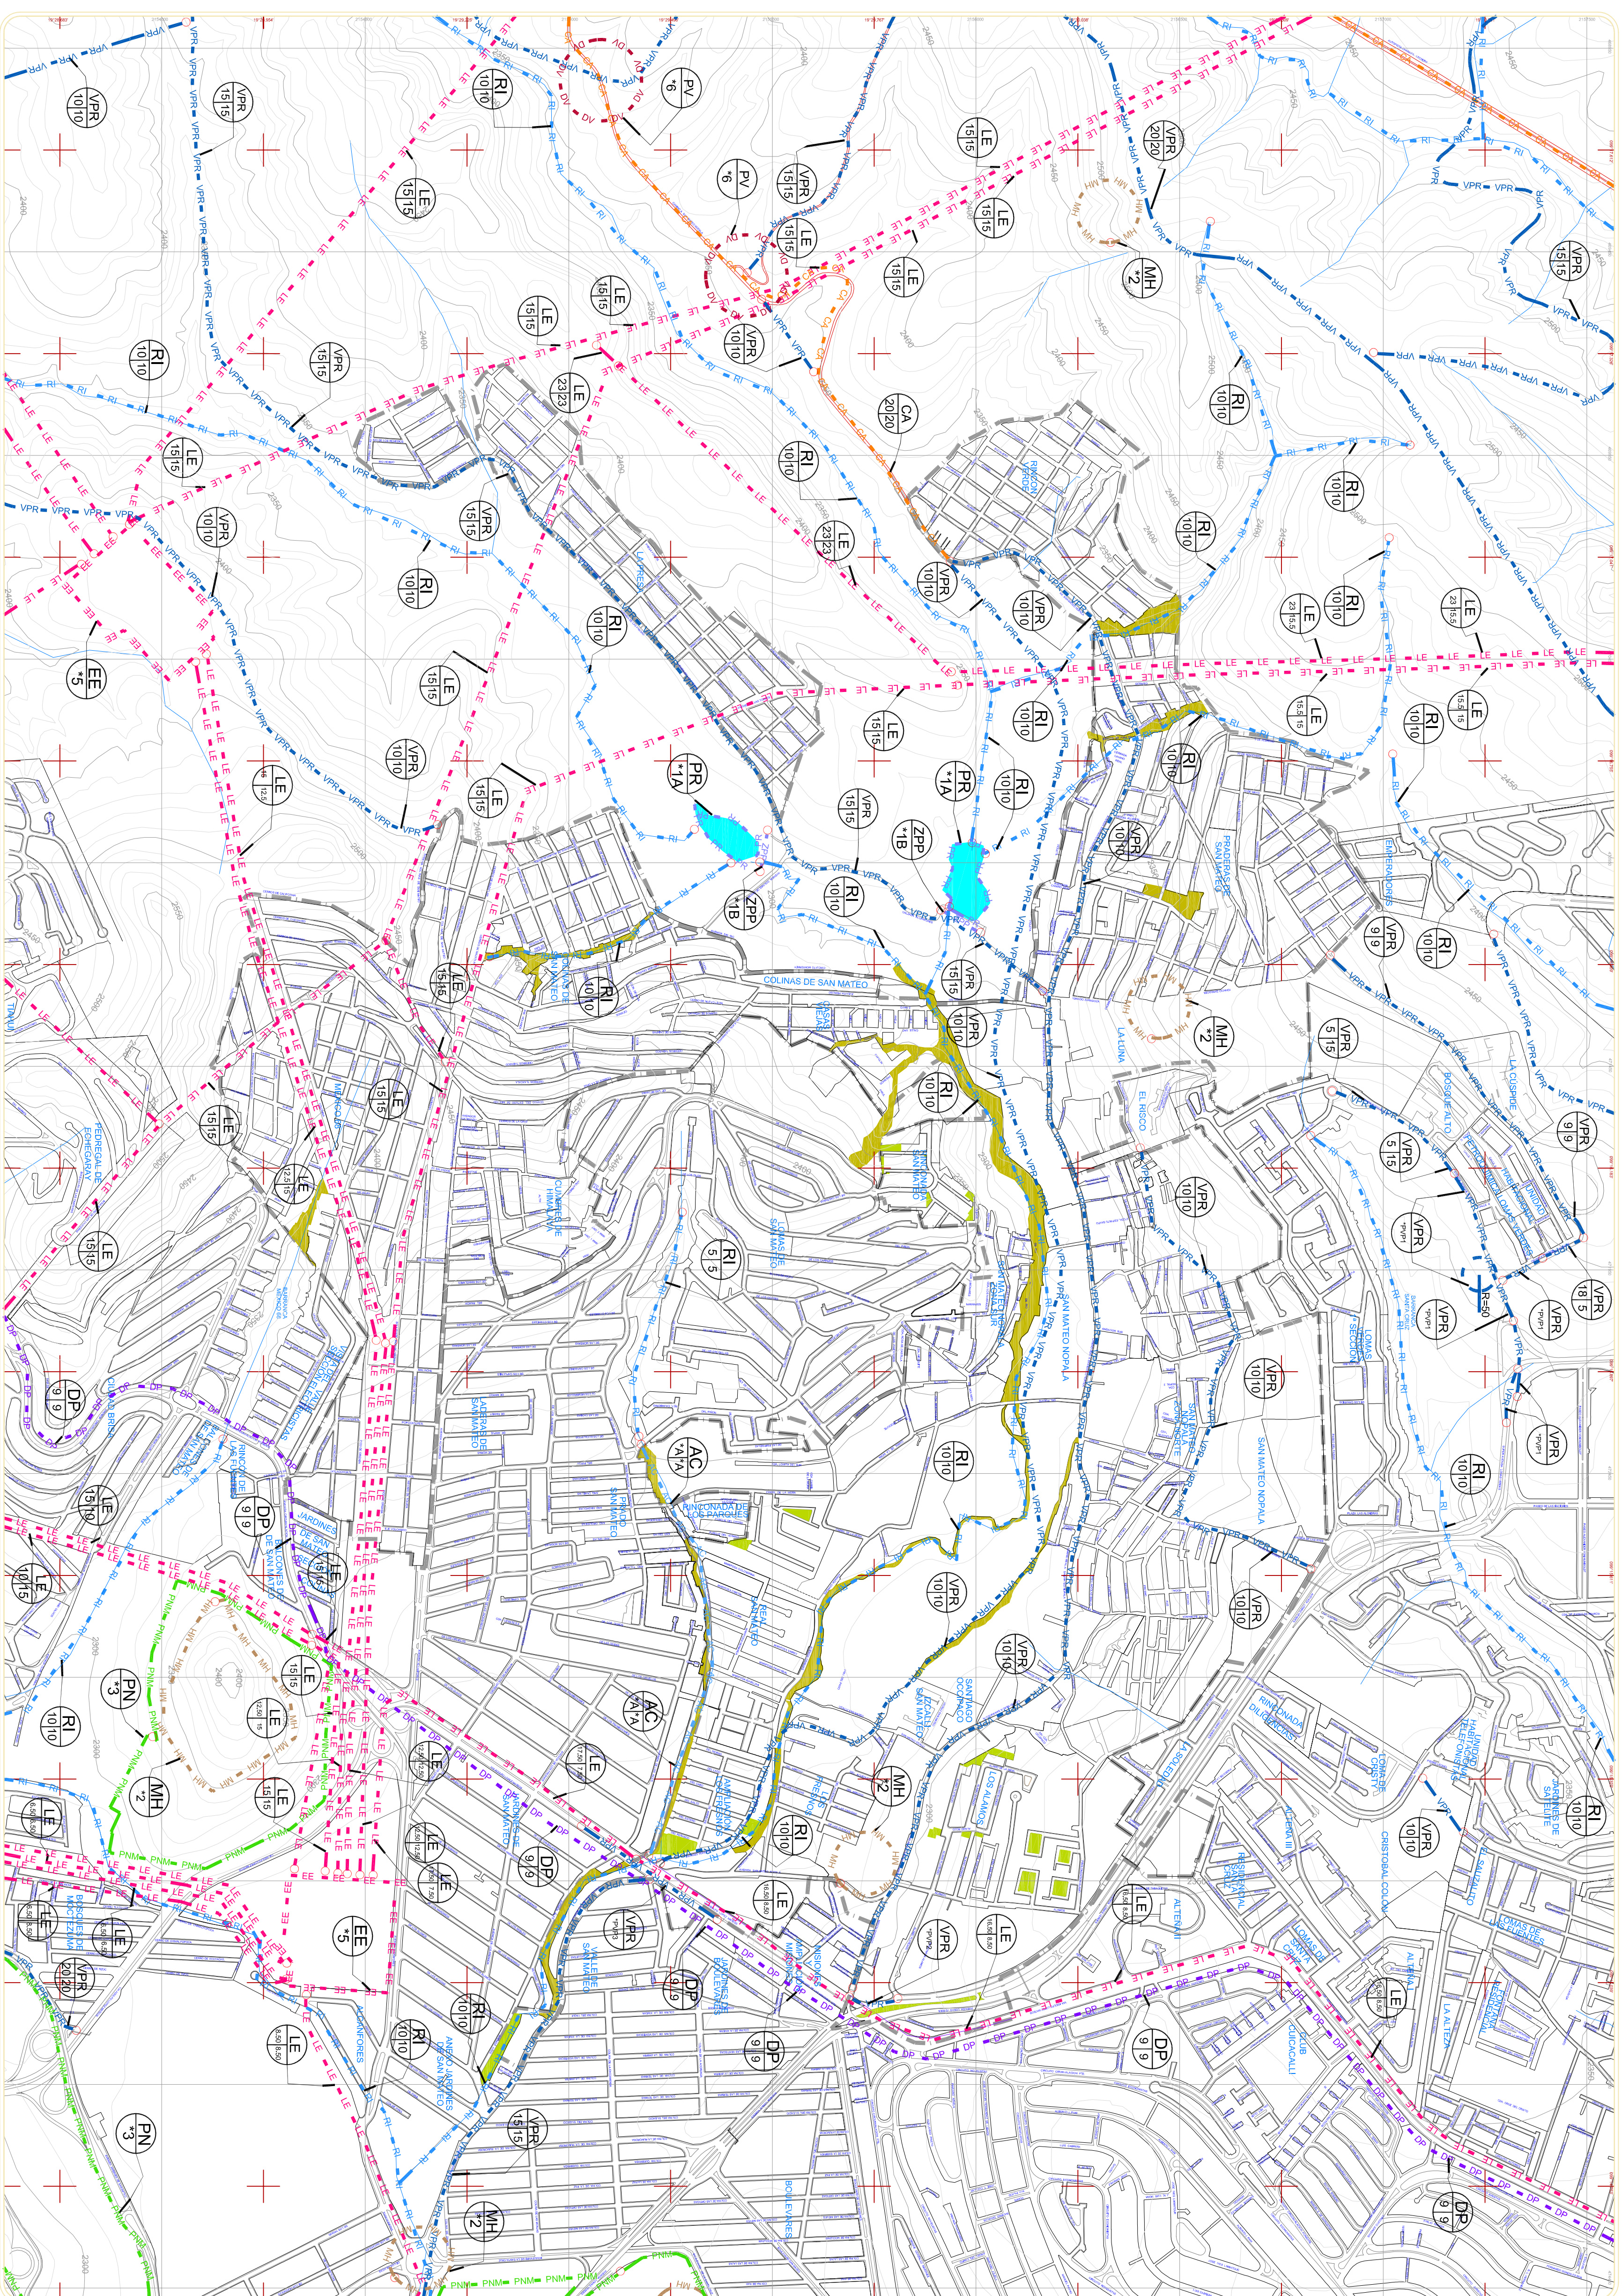

H. Ayuntamiento de
Naucaipan de Juárez
Estado de México

PLAN MUNICIPAL DE DESARROLLO URBANO DE NAUCALPAN DE JUÁREZ

SAN MATEO
RESTRICCIONES FEDERALES Y ESTATALES

4RD5M

DATOS DE APROBACIÓN

ESCALA 1:7500

SIMBOLOGÍA BÁSICA

LIMITES	ESTATAL	MUNICIPAL	DISTRITAL	CADAL
INFRAESTRUCTURA Y EQUIPAMIENTO	DE FERREX	DE FERREX	DE FERREX	DE FERREX
VALADIDAD Y TRANSPORTE	CARRETERA	FERROCARRIL		
MEDIO FISICO	CORRIENTES	PRESEAS O PRESAS	ARENAS	QUEBRAS DE AGUA

SIMBOLOGÍA TEMÁTICA

CA	RESERVAZONA DE CONSERVACION	PN	RESERVAZONA ESPECIAL
CA	RESERVAZONA DE CONSERVACION	PT	RESERVAZONA ESPECIAL
CA	RESERVAZONA DE CONSERVACION	PT	RESERVAZONA ESPECIAL
CA	RESERVAZONA DE CONSERVACION	PT	RESERVAZONA ESPECIAL
CA	RESERVAZONA DE CONSERVACION	PT	RESERVAZONA ESPECIAL