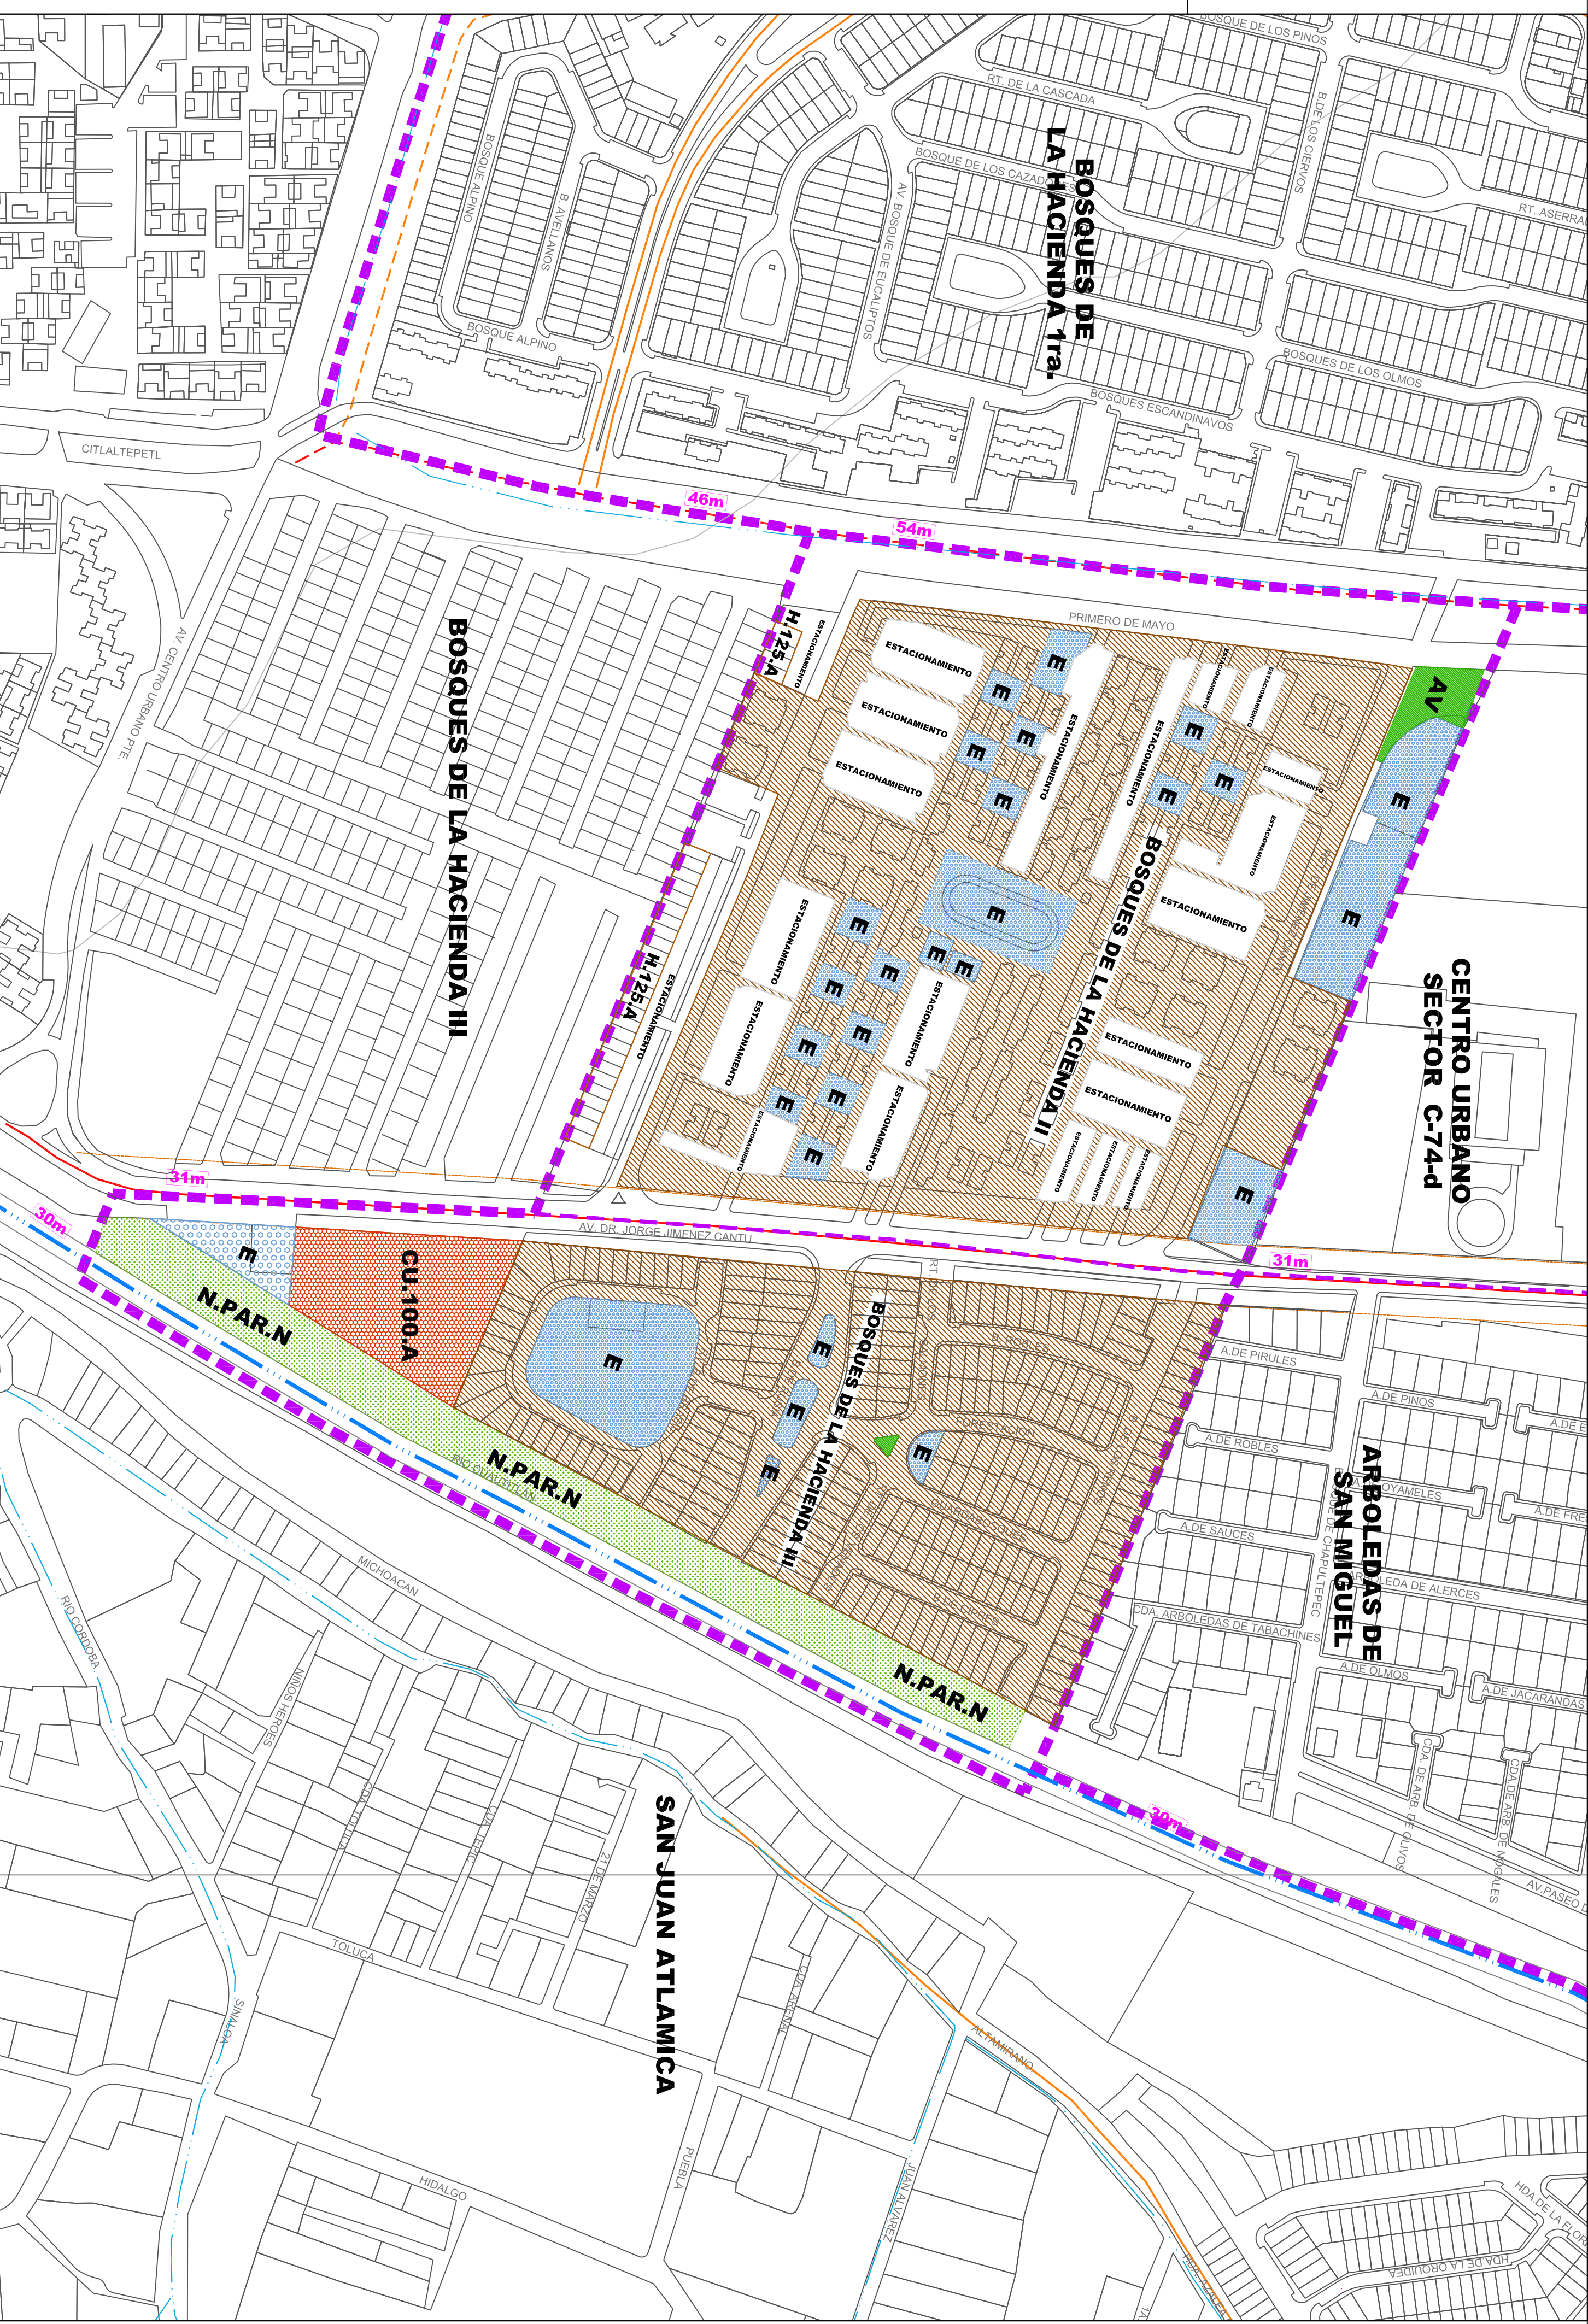

IMÁGENES

DATOS DE APROBACIÓN Y PUBLICACIÓN

El presente Plan Municipal de Desarrollo Urbano y Zonificación Secundaria de la Zona Urbana Primaria de la Zona Urbana Secundaria, fue elaborado por el Ayuntamiento de Cuautitlán Izcalli, en cumplimiento de lo establecido en el artículo 115 del Reglamento Interior del Ayuntamiento de Cuautitlán Izcalli, y en virtud de lo establecido en el artículo 115 del Reglamento Interior del Ayuntamiento de Cuautitlán Izcalli.

FECHA: AGOSTO 2012

ELABORADO POR: [Nombre del responsable]

LOCALIZACIÓN MUNICIPAL

LOCALIZACIÓN DE POLIGONAL

SIMBOLOGÍA TEMÁTICA	
HABITACIONAL	H. 125.A 3-20-2-40
CENTRO URBANO	CU.100.A 5-20-4-00
EQUIPAMIENTO	E 2-30-3-80
AREAS NATURALES	N.PAR.N 2-95-0-10
AREA VERDE	AV 2-95-0-10
40 m SECCION VIAL	

FECHA: AGOSTO-2012

ESCALA: 1:2000