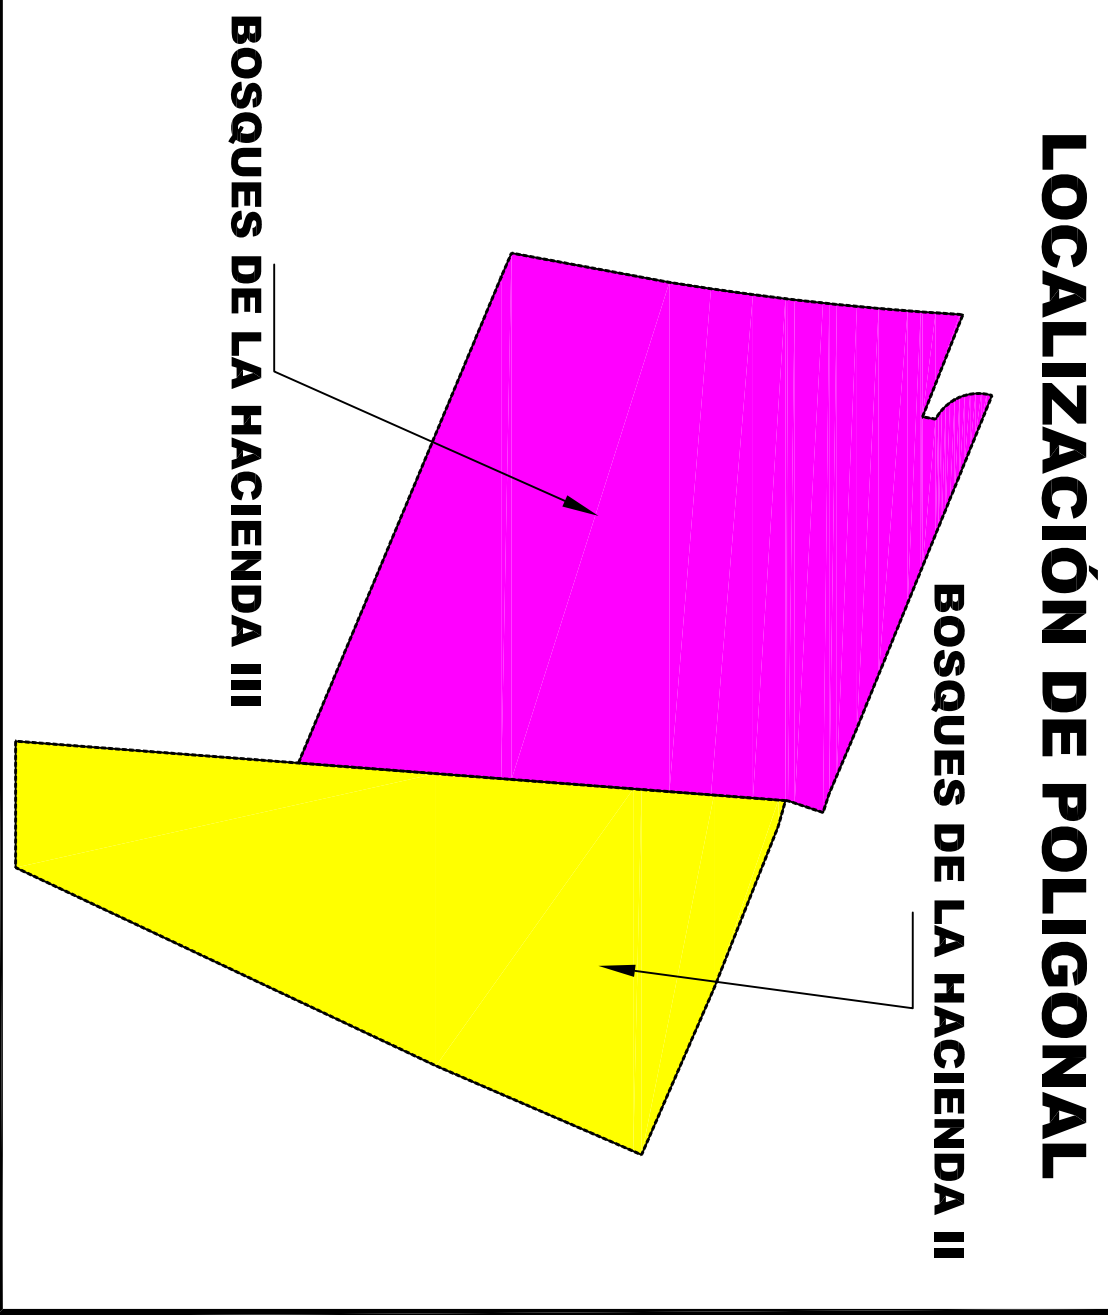

IMÁGENES

DATOS DE APROBACIÓN Y PUBLICACIÓN

El presente Plan Municipal de Desarrollo Urbano y Zonificación Secundaria de la Zona Urbana Primaria de la Zona Urbana Secundaria, fue elaborado por el Ayuntamiento de Cuautitlán Izcalli, en cumplimiento de lo establecido en el artículo 115 del Reglamento Interior del Ayuntamiento de Cuautitlán Izcalli, y en virtud de lo establecido en el artículo 115 del Reglamento Interior del Ayuntamiento de Cuautitlán Izcalli.

FECHA: AGOSTO 2012

ELABORADO POR: [Nombre del responsable]

LOCALIZACIÓN MUNICIPAL

LOCALIZACIÓN DE POLIGONAL

SIMBOLOGÍA TEMÁTICA	
HABITACIONAL	H. 125.A 3-20-2-40
CENTRO URBANO	CU.100.A 5-20-4-00
EQUIPAMIENTO	E 2-30-3-80
AREAS NATURALES	N.PAR.N 2-95-0-10
AREA VERDE	AV 2-95-0-10
40 m SECCION VIAL	